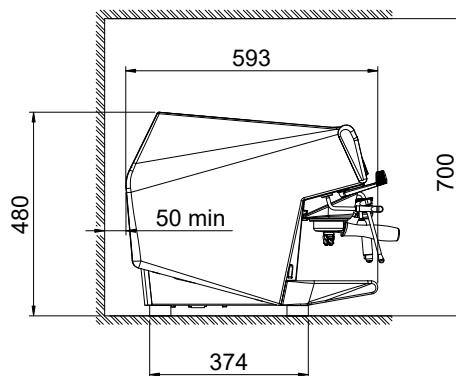

Elektricitet

Spänning:	400 V/3N ph/50 Hz
Effekt, max:	4.8 kW
Stickkontakt typ:	Kabel utan stickpropp

Vatten

[NOT TRANSLATED]	5 / 60 °C

Viktig information

Nettovikt:	83 kg
Fraktvolym:	0.83 m³

Hållbarhetsdata

Effekt, min:	7.2 Amps