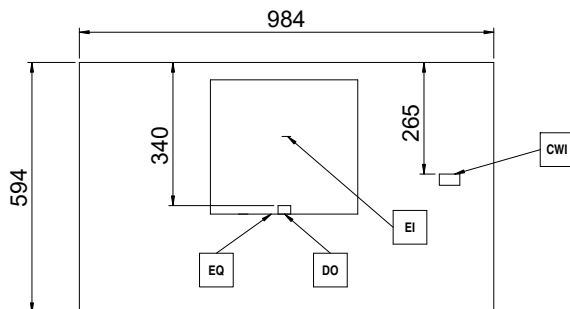

Topp

Elektricitet

Spänning:	400 V/3N ph/50 Hz
Effekt, max:	4.8 kW
Stickkontakt typ:	Kabel utan stickpropp

Vatten

[NOT TRANSLATED]	5 / 60 °C

Viktig information

Nettovikt:	83 kg
Fraktvolym:	0.83 m³

Hållbarhetsdata

Effekt, min:	7.2 Amps